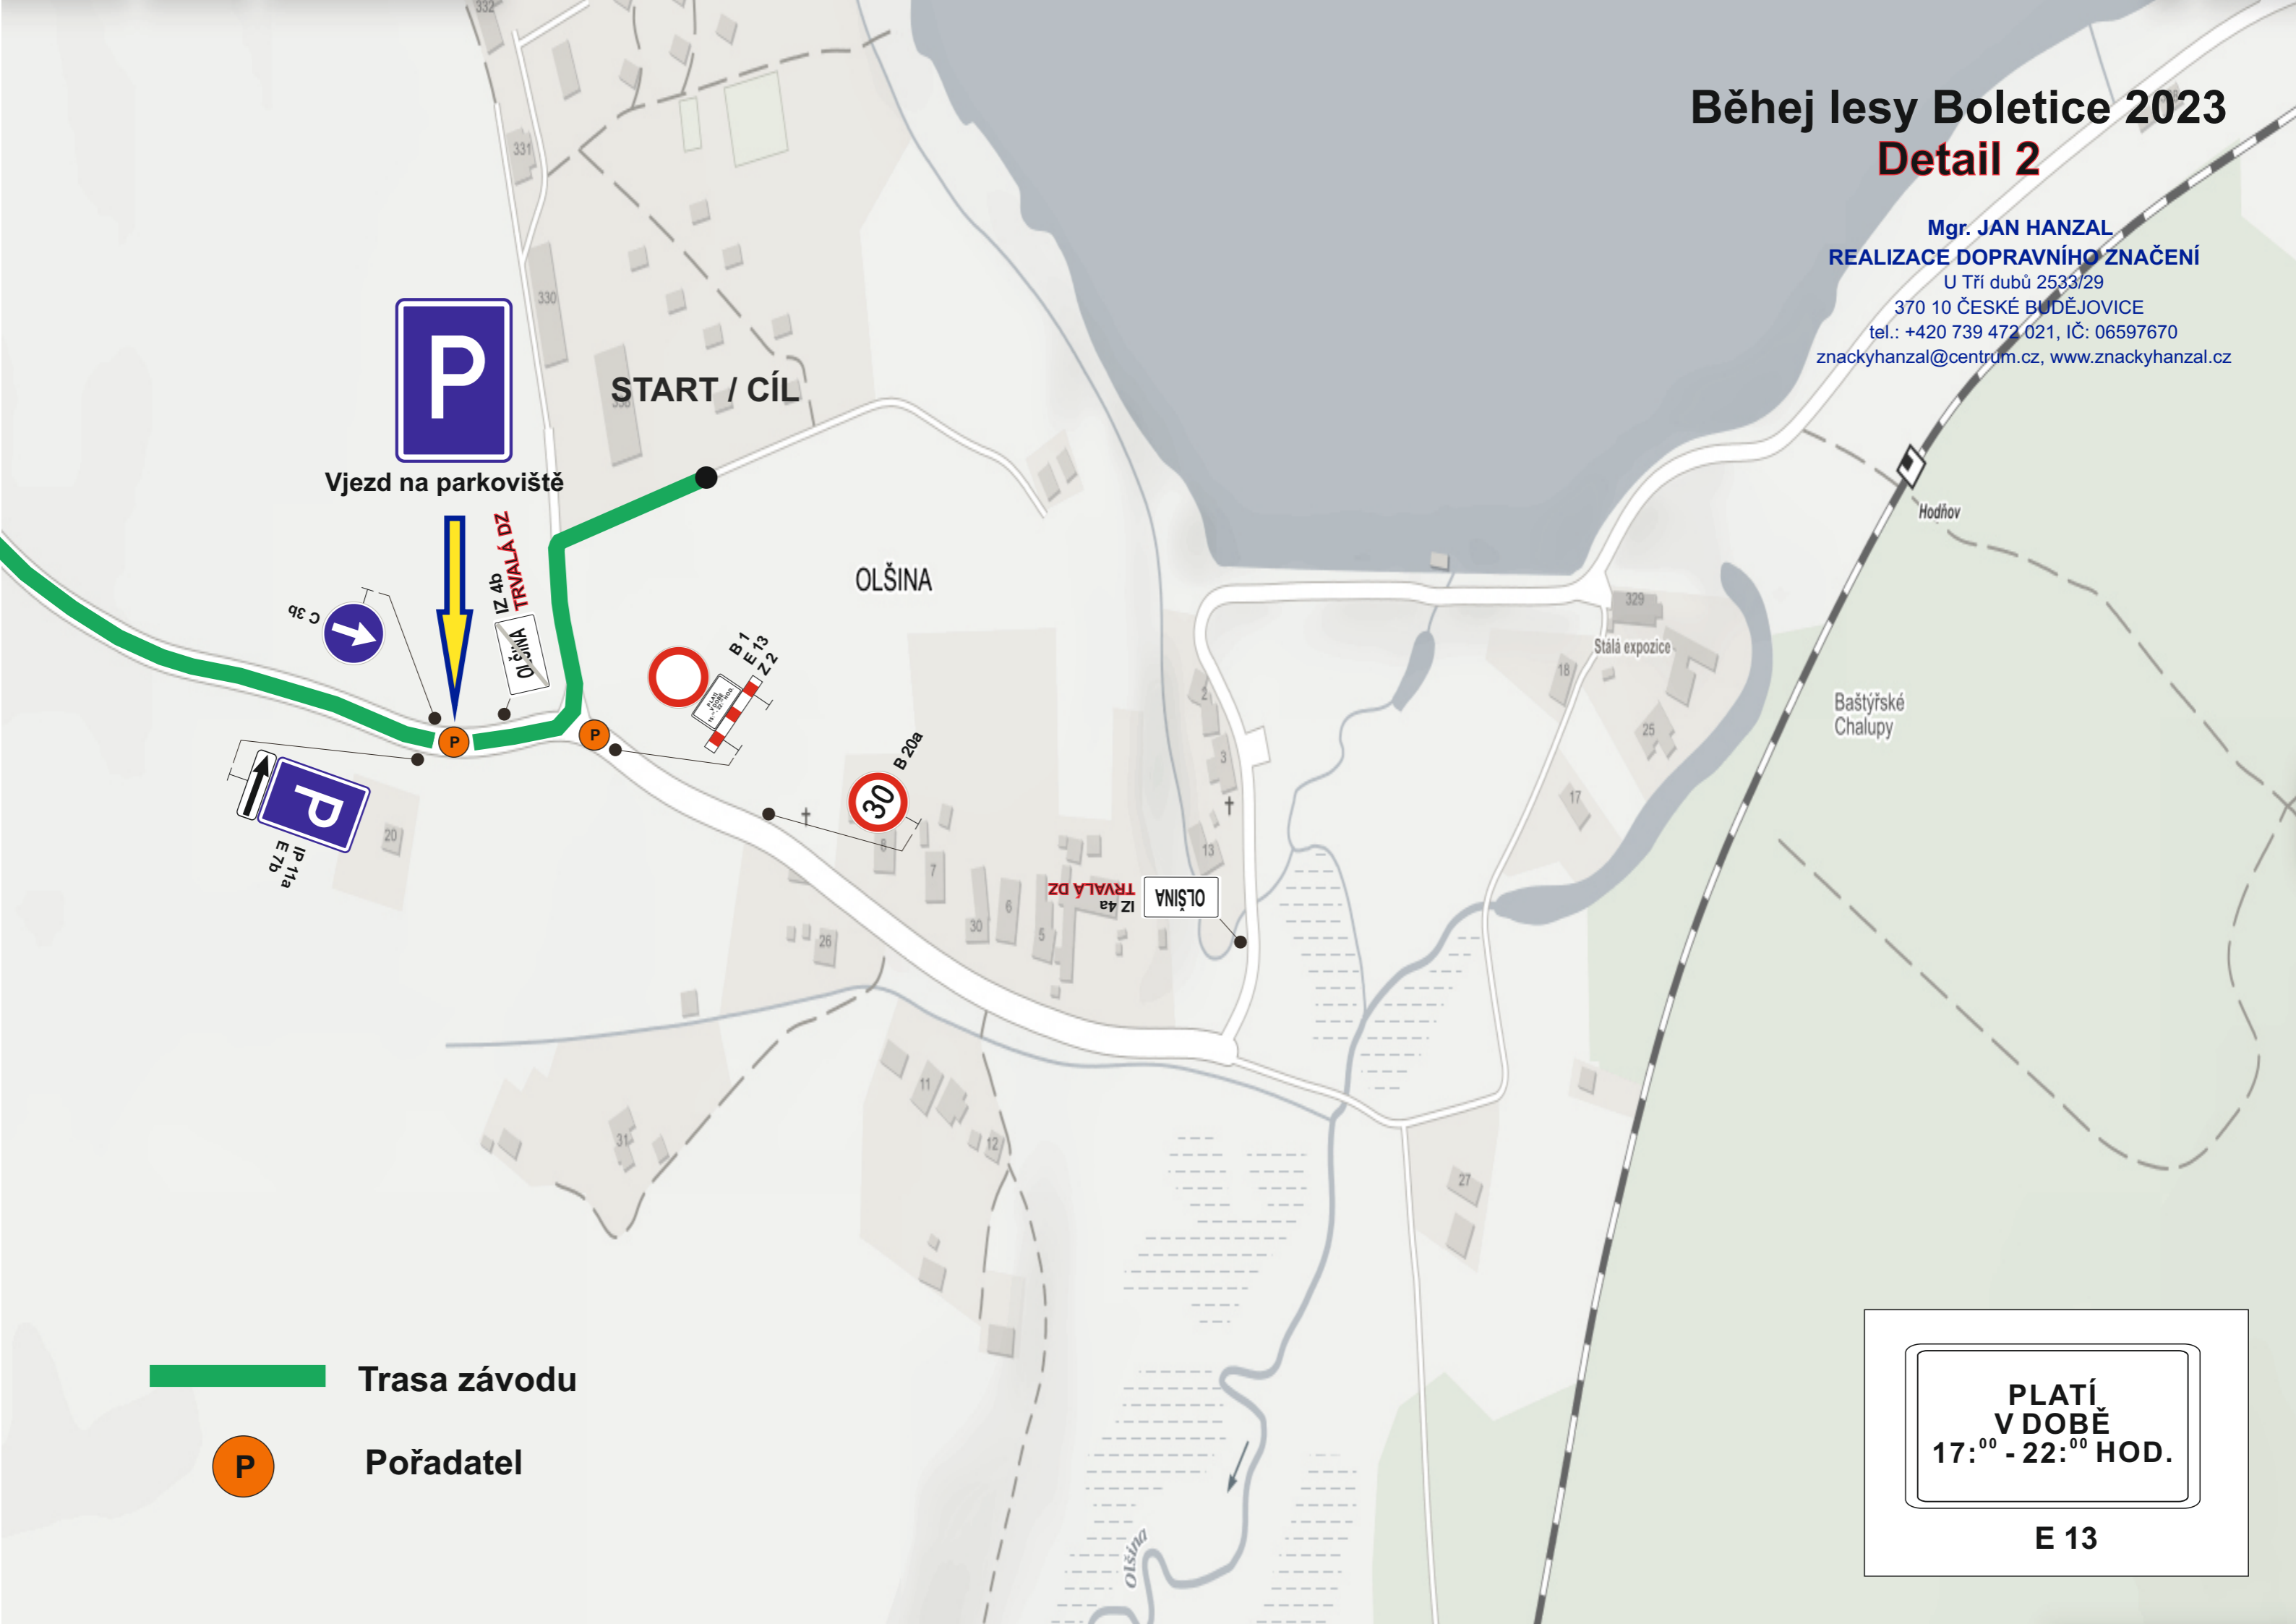

Běhej lesy Boletice 2023

Detail 2

Mgr. JAN HANZAL
REALIZACE DOPRAVNÍHO ZNAČENÍ
U Tří dubů 2533/29
370 10 ČESKÉ BUDĚJOVICE
tel.: +420 739 472 021, IČ: 06597670
znackyhanzal@centrum.cz, www.znackyhanzal.cz

START / CÍL

Vjezd na parkoviště

OLŠINA

OLŠINA TRVALÁ DZ

Stálá expozice

Baštyřské Chalupy

Hodňov

 Trasa závodu

 Pořadatel

PLATÍ
V DOBĚ
17:00 - 22:00 HOD.

E 13