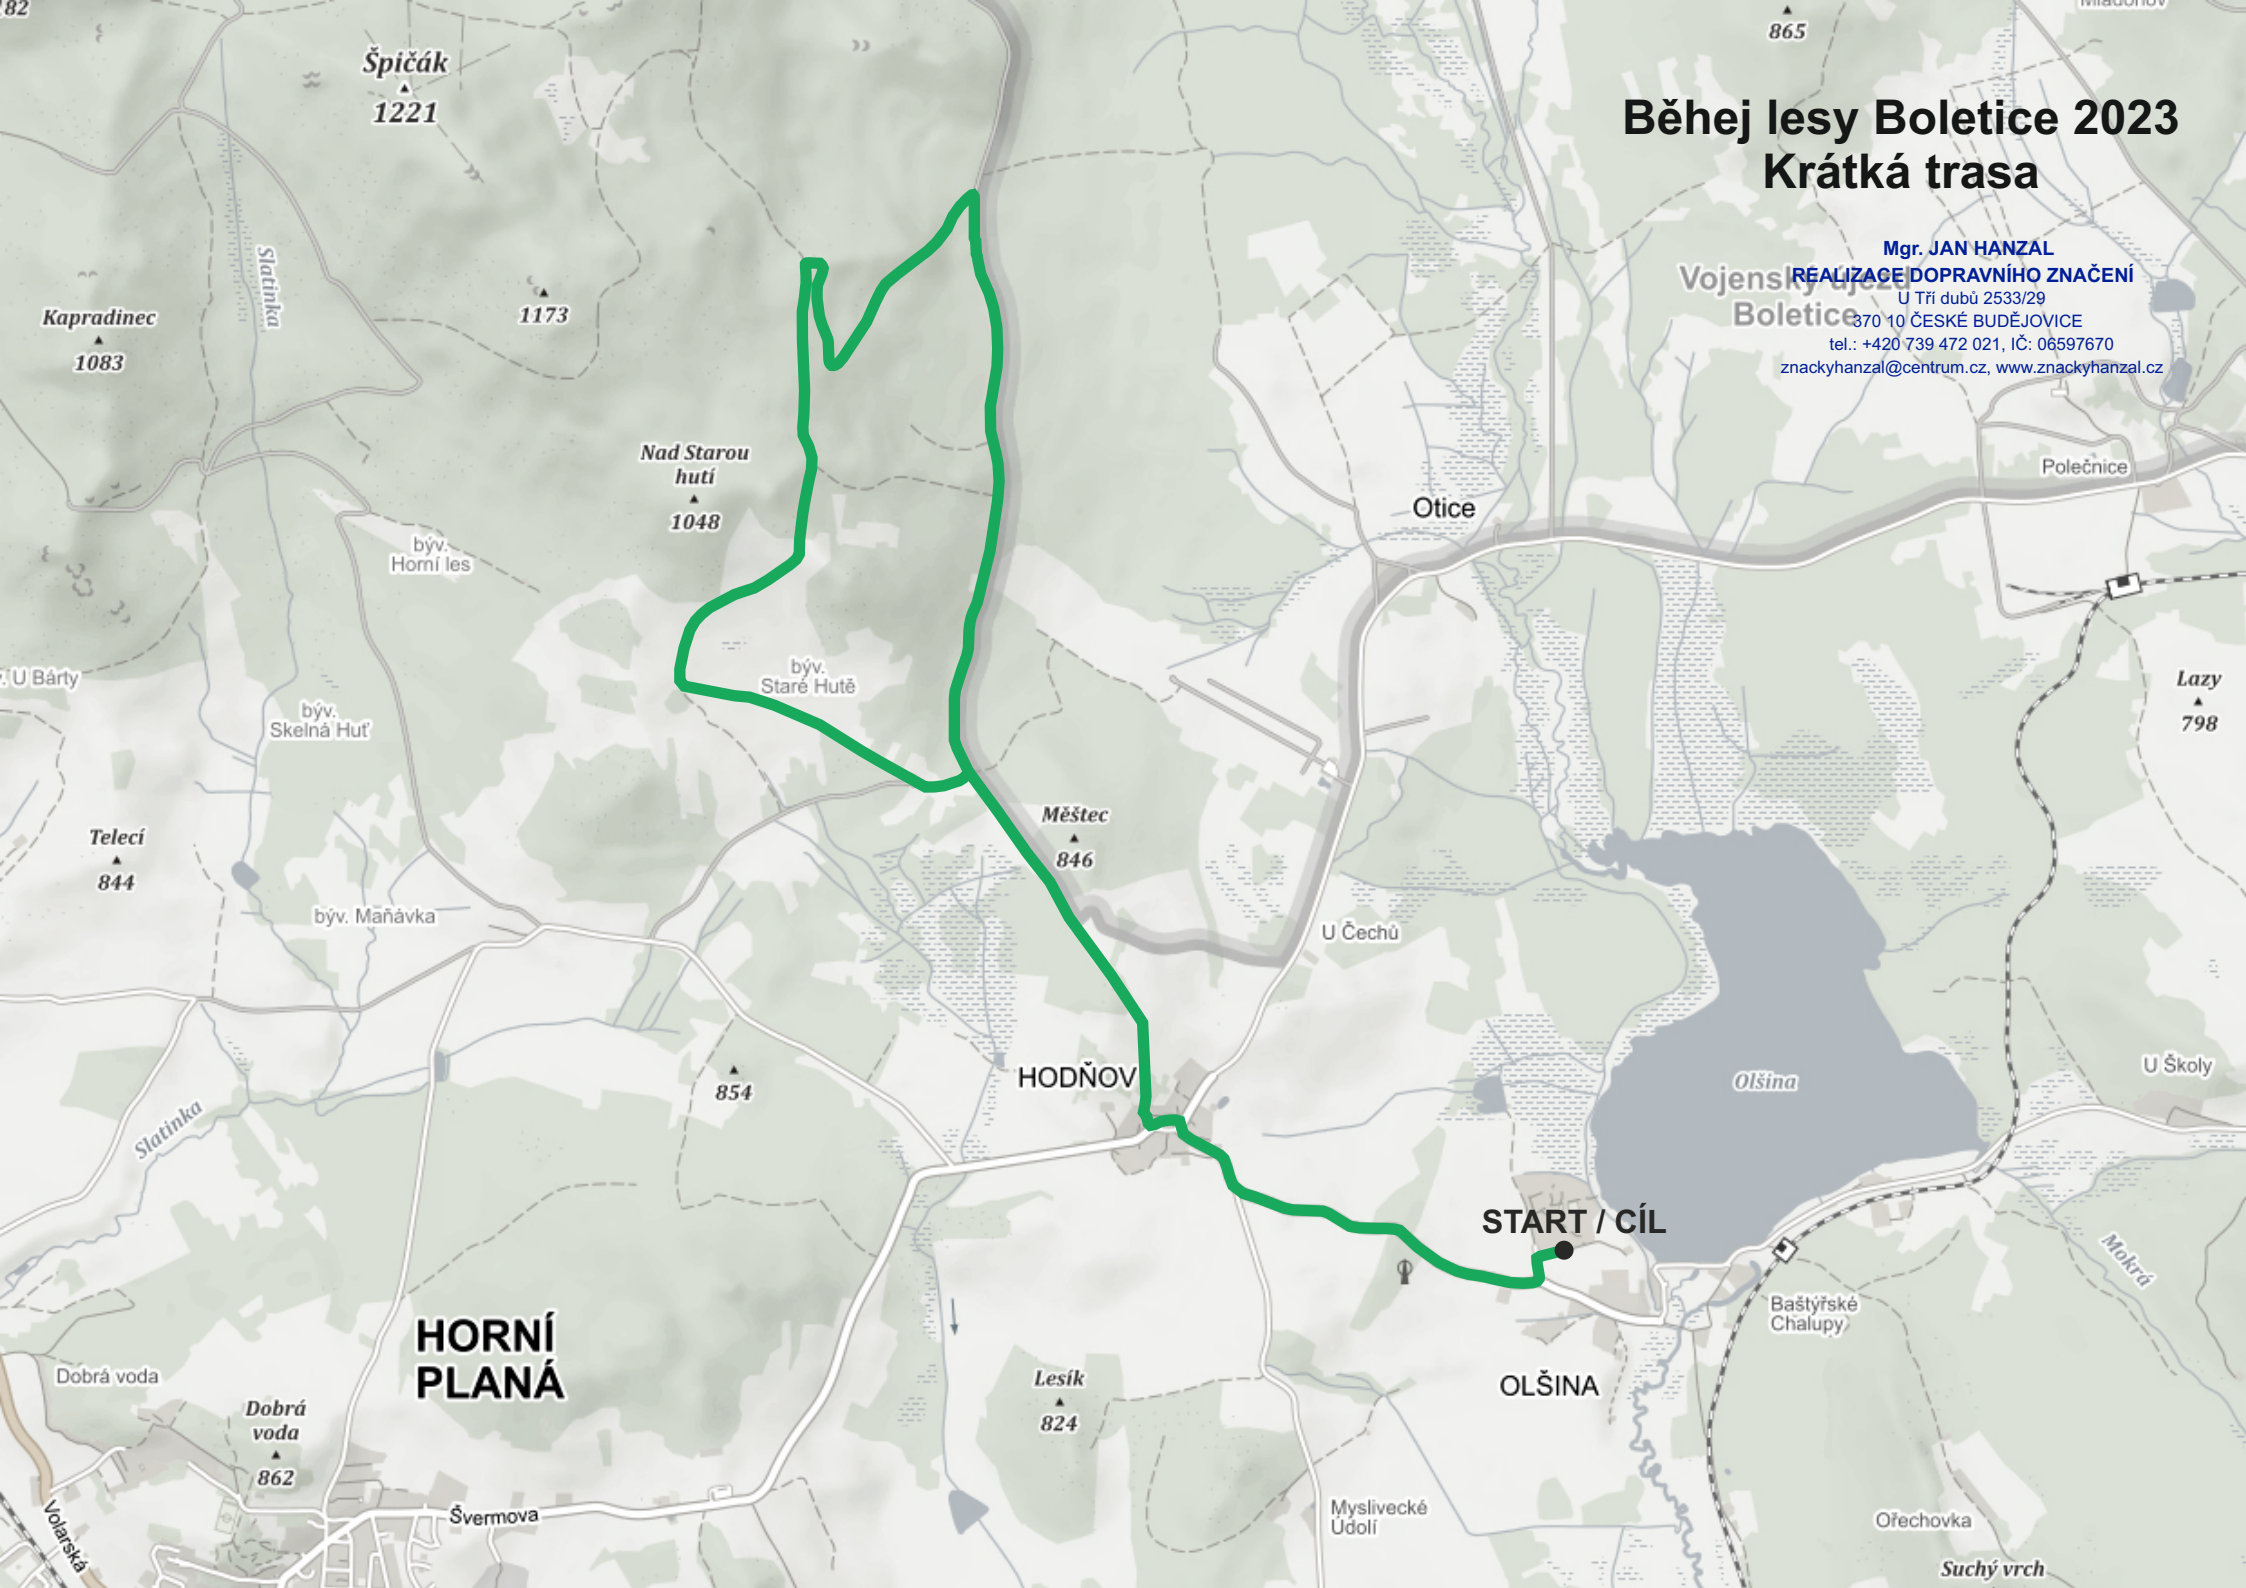

Běhej lesy Boletice 2023

Krátká trasa

Mgr. JAN HANZAL
REALIZACE DOPRAVNÍHO ZNAČENÍ
U Tří dubů 2533/29
370 10 ČESKÉ BUDĚJOVICE
tel.: +420 739 472 021, IČ: 06597670
znackyhanzal@centrum.cz, www.znackyhanzal.cz

Kapradinec
▲
1083

Špičák
▲
1221

1173

Nad Starou
hutí
▲
1048

Telecí
▲
844

Měštec
▲
846

854

HODŇOV

Lesík
▲
824

Dobrá voda
▲
862

HORNÍ
PLANÁ

START / CÍL

OLŠINA

865

Lazy
▲
798

Olšina

U Školy

Mokrý

Myslivecké
Údolí

Ořechovka

Suchý vrch

Statinka

býv.
Horní les

býv.
Skelná Huť

býv. Maňávka

Statinka

Dobrá voda

Volarstá

Švermova

Otice

U Čechů

Polečnice

Baštyřské
Chalupy